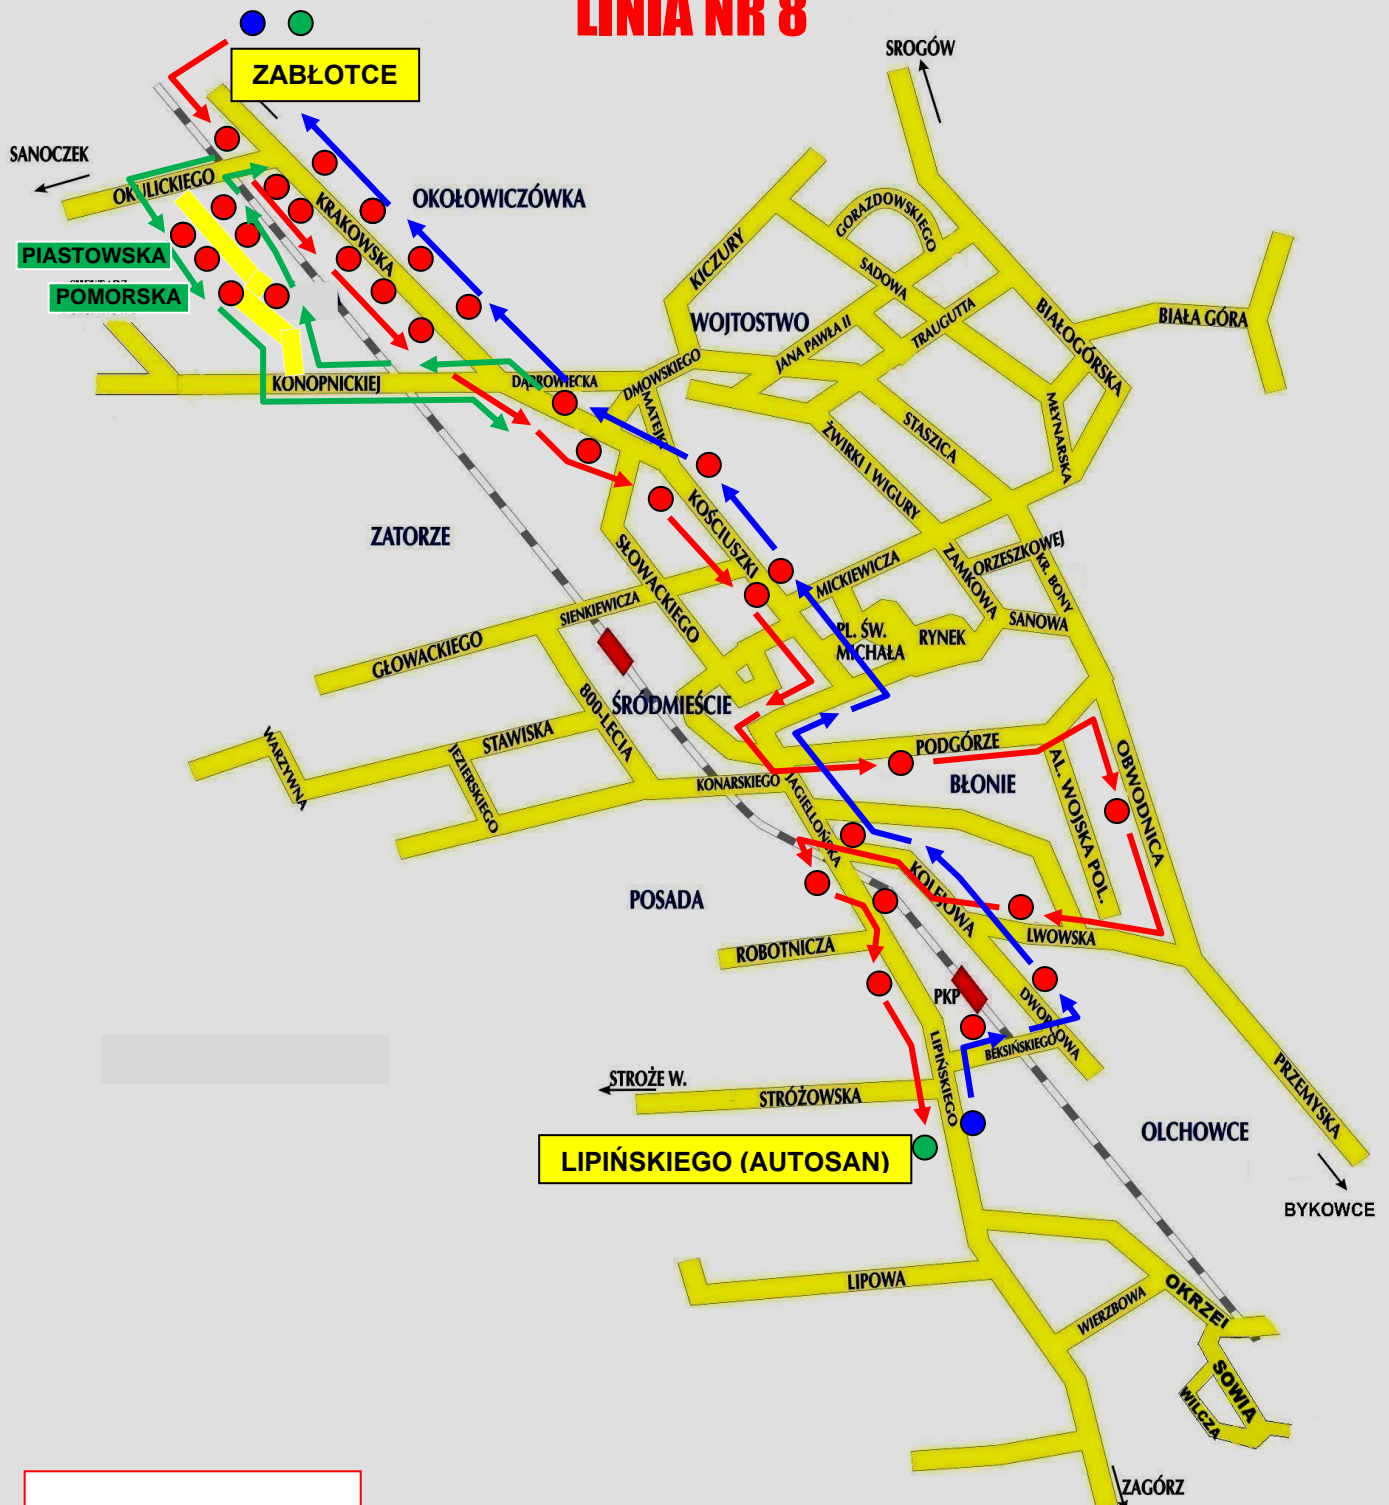

SCHEMAT LINII AUTOBUSOWEJ W KOMUNIKACJI MIEJSKIEJ

LINIA NR 8

LEGENDA

- przystanek przelotowy
- przystanek początkowy
- przystanek końcowy

ZABŁOTCE / DĄBRÓWKA (Krakowska) – (Piastowska – Pomorska – 1000-lecia – Konopnickiej – kurs z godz. 7:23) – Rymanowska – Kościuszki – Jagiellońska – Podgórze – Królowej Bony – Lwowska – Kolejowa – LIPIŃSKIEGO (AUTOSAN).

Powrót: LIPIŃSKIEGO (AUTOSAN) – Beksińskiego – Dworcowa – Kolejowa – Jagiellońska – Kościuszki – Rymanowska – (Konopnickiej – 1000-lecia – Pomorska – Piastowska – kurs z godz. 13:28) – DĄBRÓWKA (Krakowska) / ZABŁOTCE.