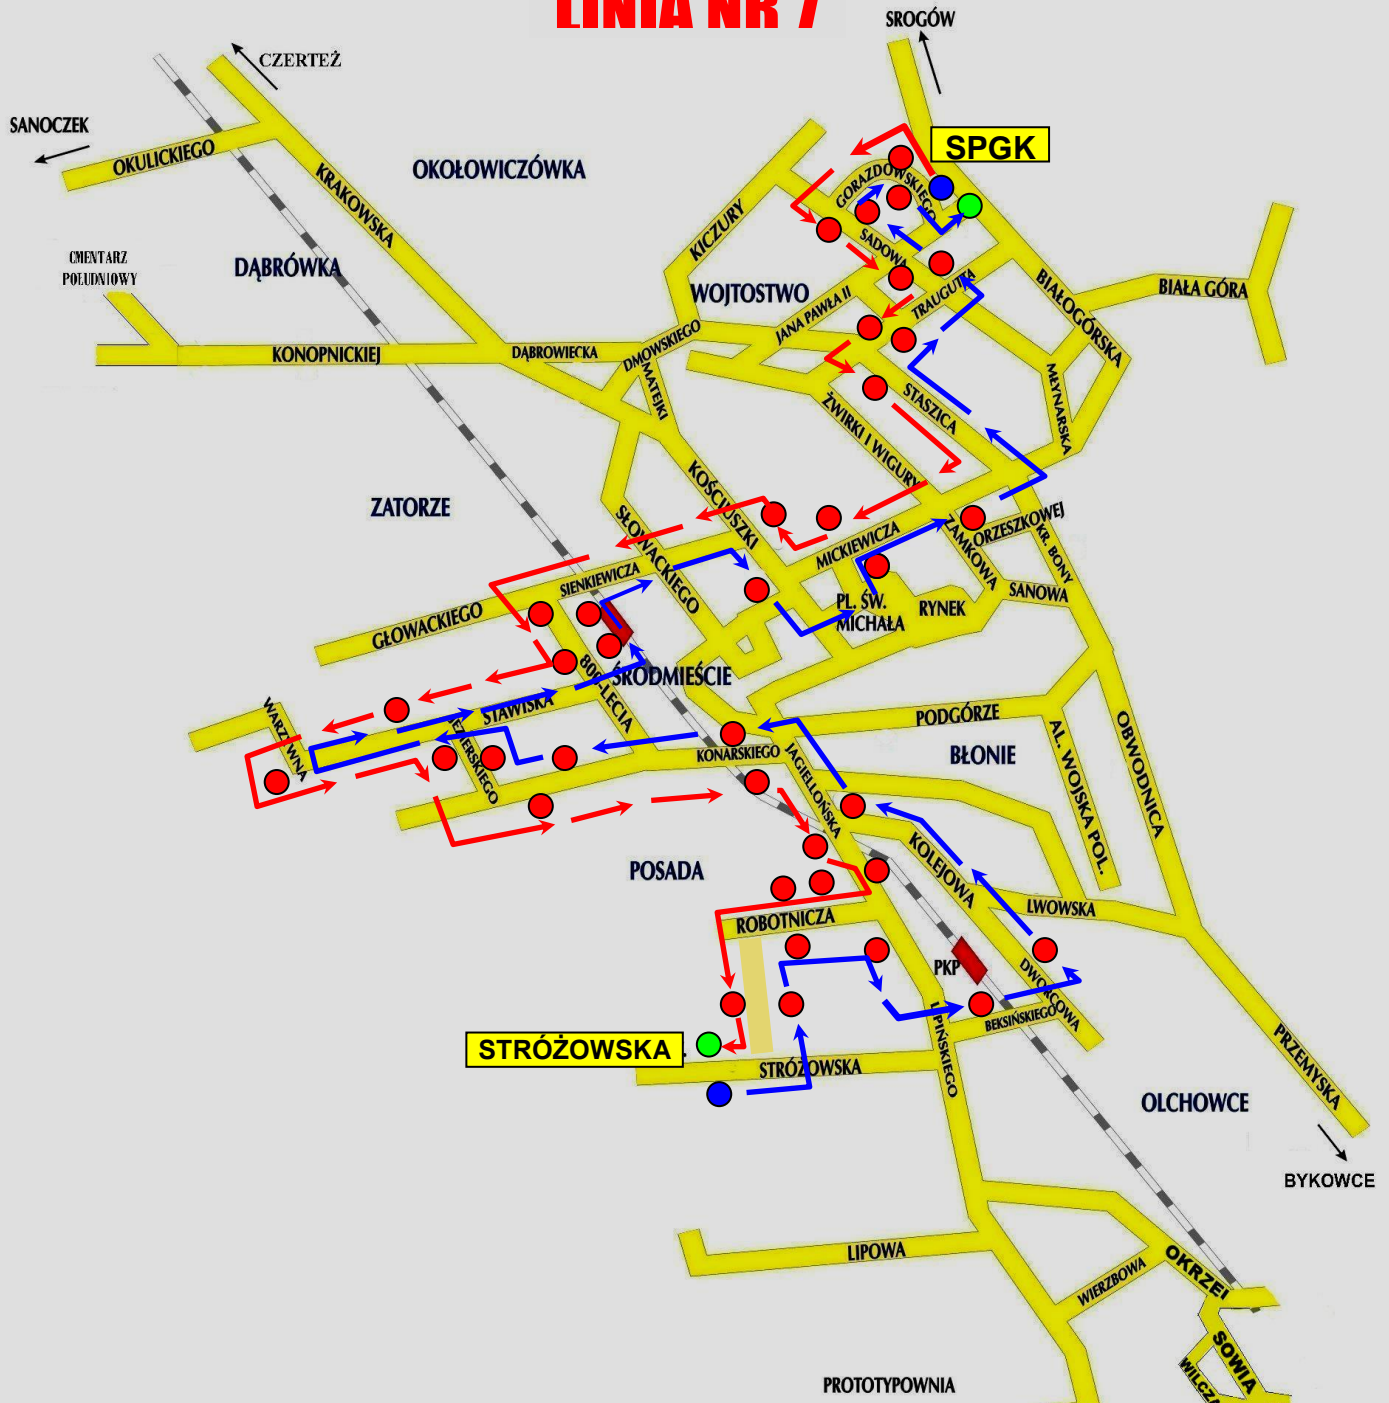

SCHEMAT LINII AUTOBUSOWEJ W KOMUNIKACJI MIEJSKIEJ

LINIA NR 7

LEGENDA

- przystanek przelotowy
- przystanek początkowy
- przystanek końcowy

WÓJTOWSTWO (Jana Pawła II – SPGK) – Gorazdowskiego - Sadowa – Jana Pawła II - Traugutta – Staszica - Mickiewicz - Kościuszki – Sienkiewicza – Głowackiego – 800-Lecia – Stawiska – Warzywna – Stawiska - Jezierskiego – Konarskiego – Jagiellońska – Lipińskiego – Kościelna – Robotnicza – Kawczyńskiego – **STRÓŻOWSKA**.

Powrót: STRÓŻOWSKA – Kawczyńskiego – Robotnicza – Lipińskiego – Beksińskiego – Dworcowa – Kolejowa – Jagiellońska – Konarskiego – Jezierskiego – Stawiska – Warzywna – Stawiska - 800-lecia – Głowackiego – Sienkiewicza – Kościuszki – Grzegorza – Piłsudskiego – Mickiewicz - Traugutta – Sadowa – Gorazdowskiego – **WÓJTOWSTWO (Jana Pawła II)**.