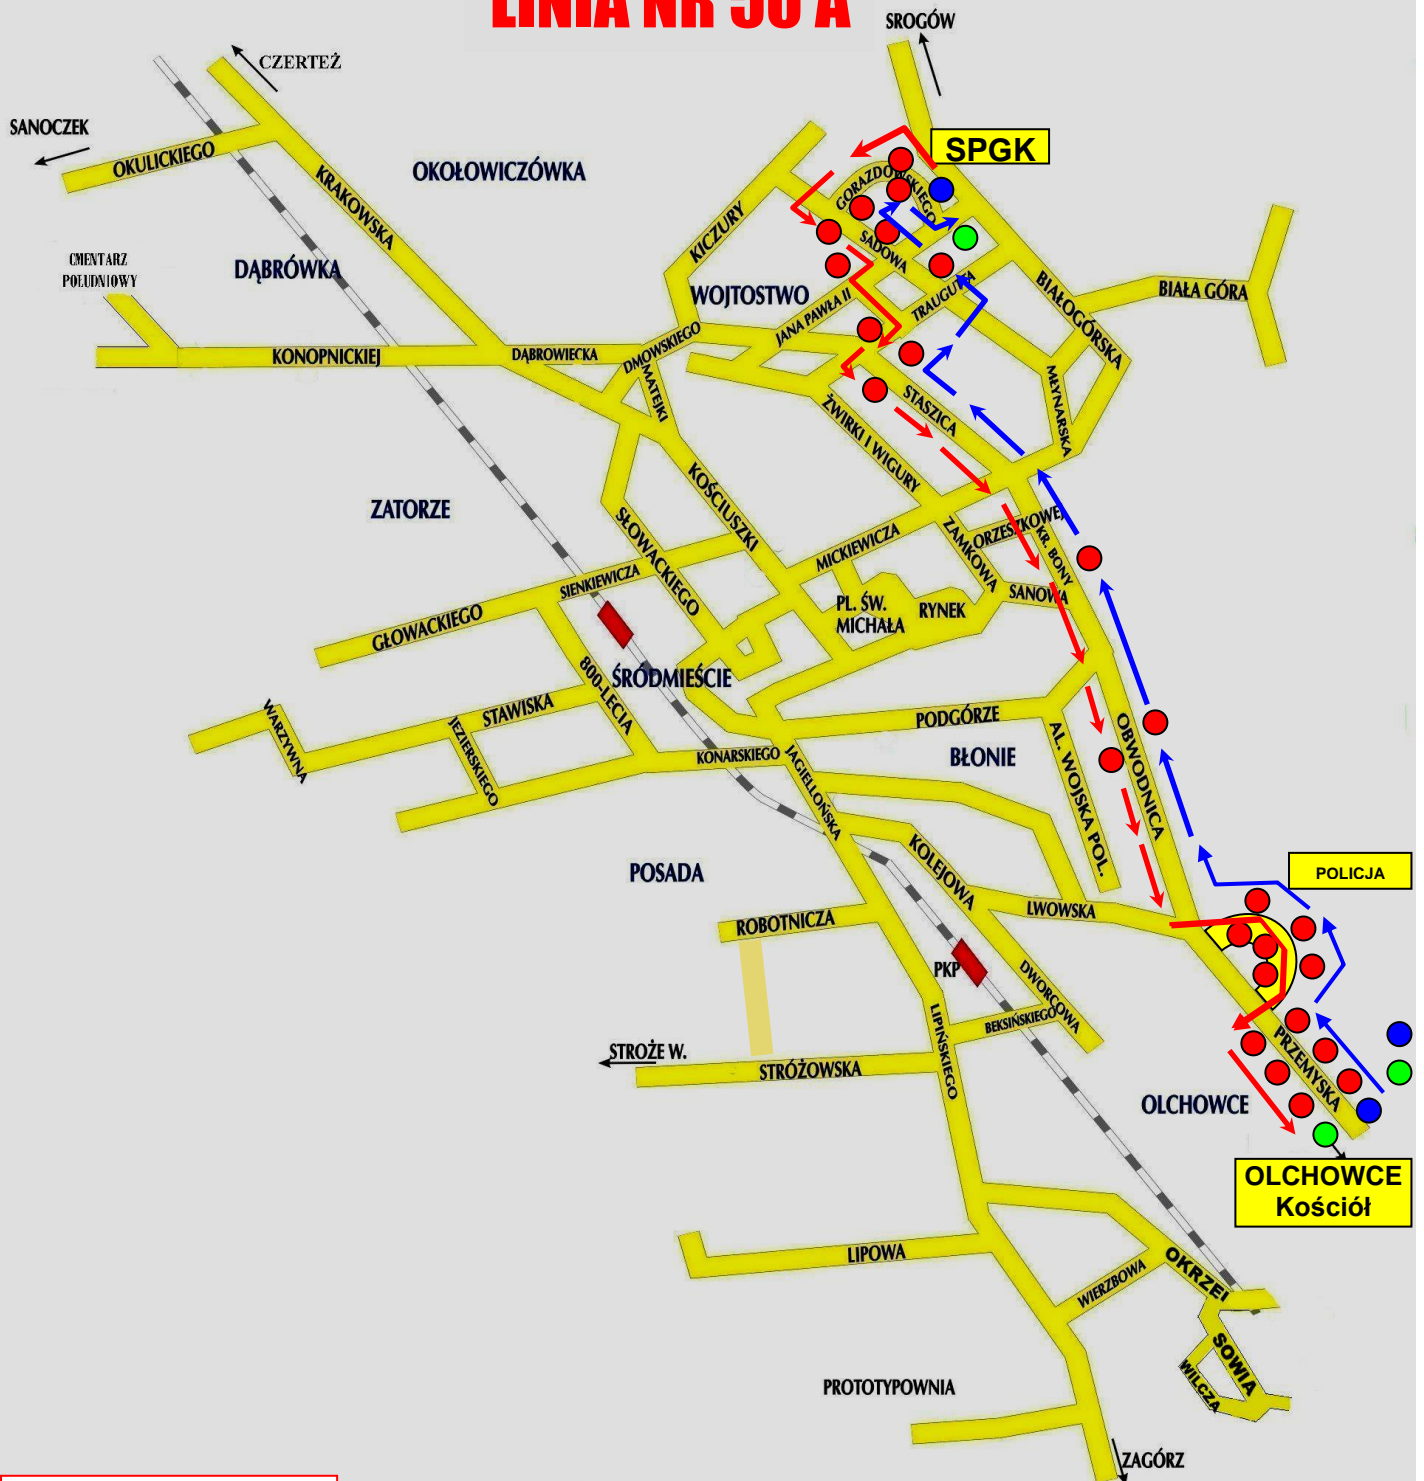

SCHEMAT LINII AUTOBUSOWEJ W KOMUNIKACJI MIEJSKIEJ

LINIA NR 50 A

LEGENDA

- przystanek przelotowy
- przystanek początkowy
- przystanek końcowy

WÓJTOWSTWO (Jana Pawła II – SPGK) – Gorazdowskiego – Sadowa – Jana Pawła II – Traugutta – Staszica – Królowej Bony – Witkiewicza – **OLCHOWCE CMENTARZ / OLCHOWCE (Kościół).**

Powrót: OLCHOWCE (Kościół) / OLCHOWCE CMENTARZ – Wyspiańskiego – Witkiewicza – Królowej Bony – Staszica – Traugutta – Sadowa – Gorazdowskiego – **WÓJTOWSTWO (Jana Pawła II).**