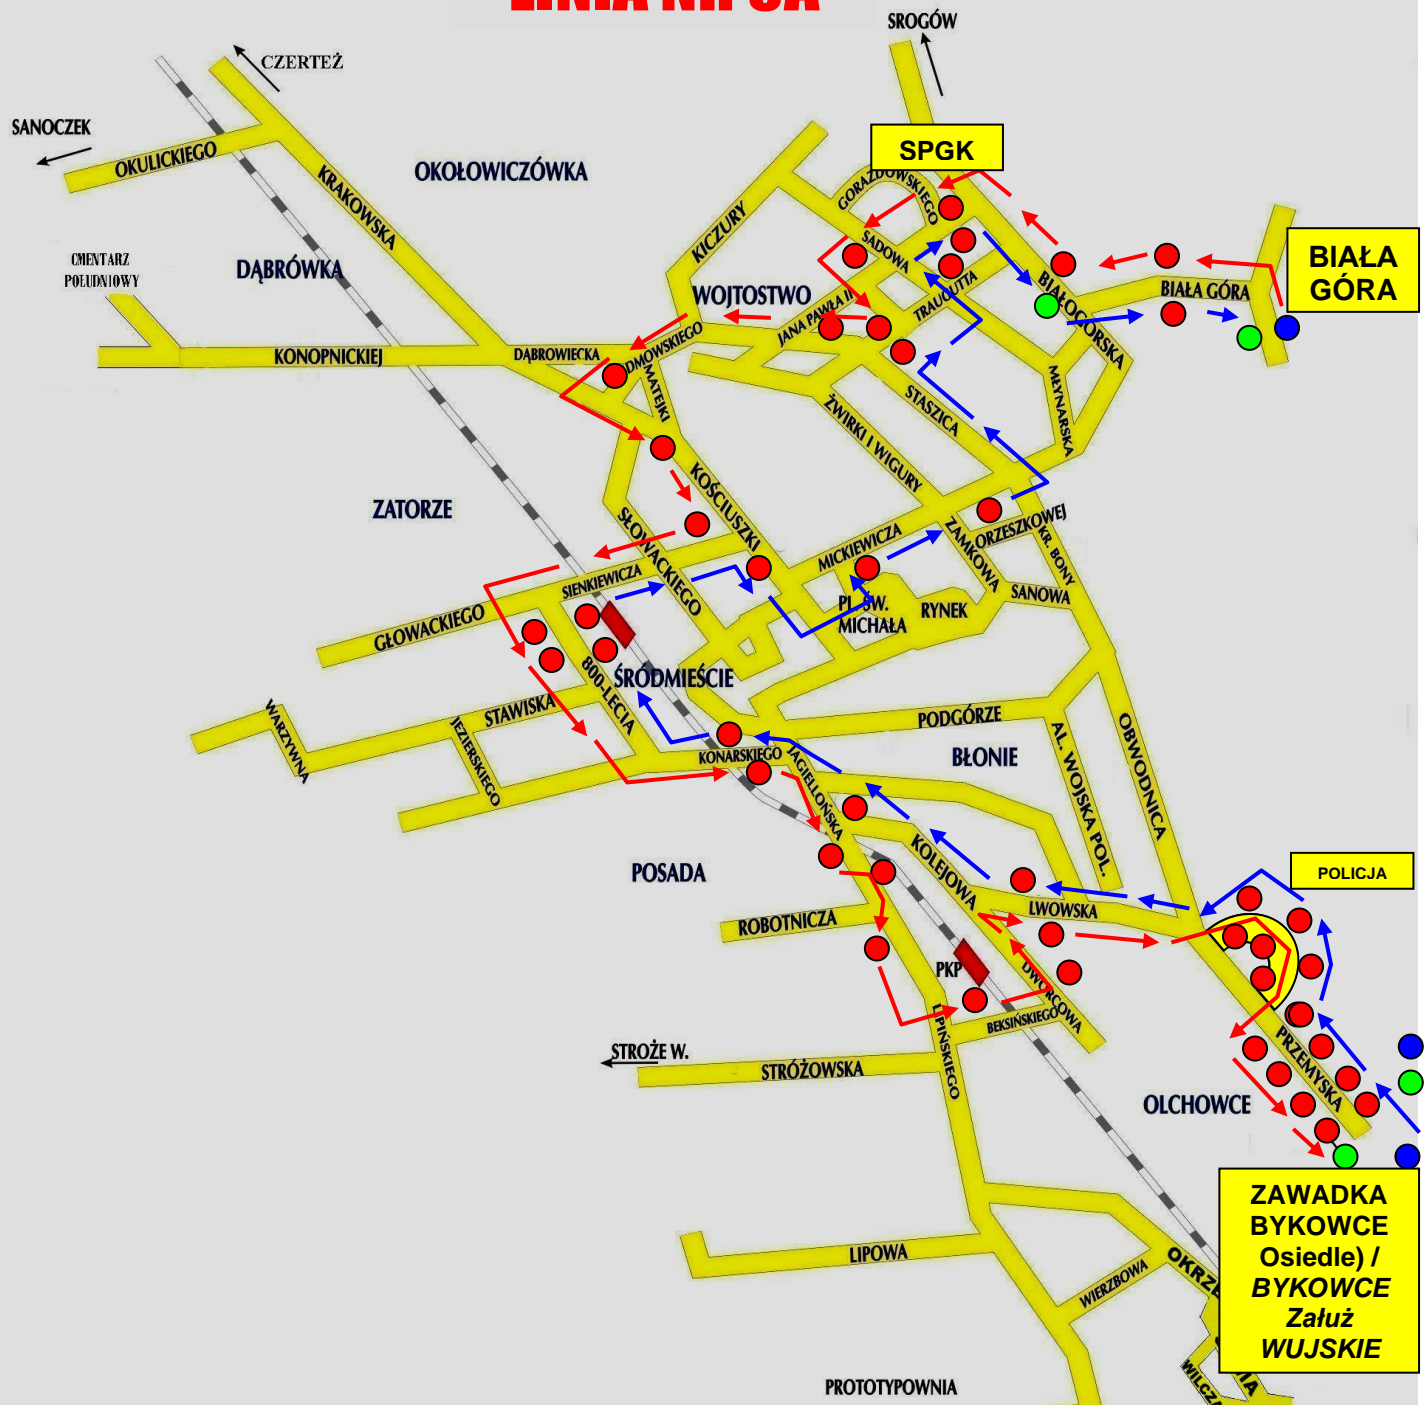

# SCHEMAT LINII AUTOBUSOWEJ W KOMUNIKACJI MIEJSKIEJ

## LINIA NR 3A

### LEGENDA

- przystanek przelotowy
- przystanek początkowy
- przystanek końcowy

**BIAŁA GÓRA** - Białogórska – **WÓJTOWSTWO (Jana Pawła II -SPGK)** - Langiewicza- Traugutta – Dmowskiego – Rymanowska – Kościuszki Sienkiewicza – 800-lecia - Konarskiego - Jagiellońska – Lipińskiego – Beksińskiego – Dworcowa – Lwowska – Witkiewicza – Przemyska (**Cmentarz / Kościół**) – **ZAWADKA (BYKOWCE - Osiedle) / BYKOWCE / Załuż – WUJSKIE (Góra).**

**Powrót: WUJSKIE (Góra) - Załuż / BYKOWCE / ZAWADKA (BYKOWCE - Osiedle) – Przemyska (Cmentarz / Kościół) - Witkiewicza – Lwowska - Kolejowa – Jagiellońska – Konarskiego – 800-lecia - Kościuszki - Piłsudskiego – Mickiewicza - Traugutta – Sadowa – WÓJTOWSTWO (Jana Pawła II) – Białogórska - BIAŁA GÓRA.**