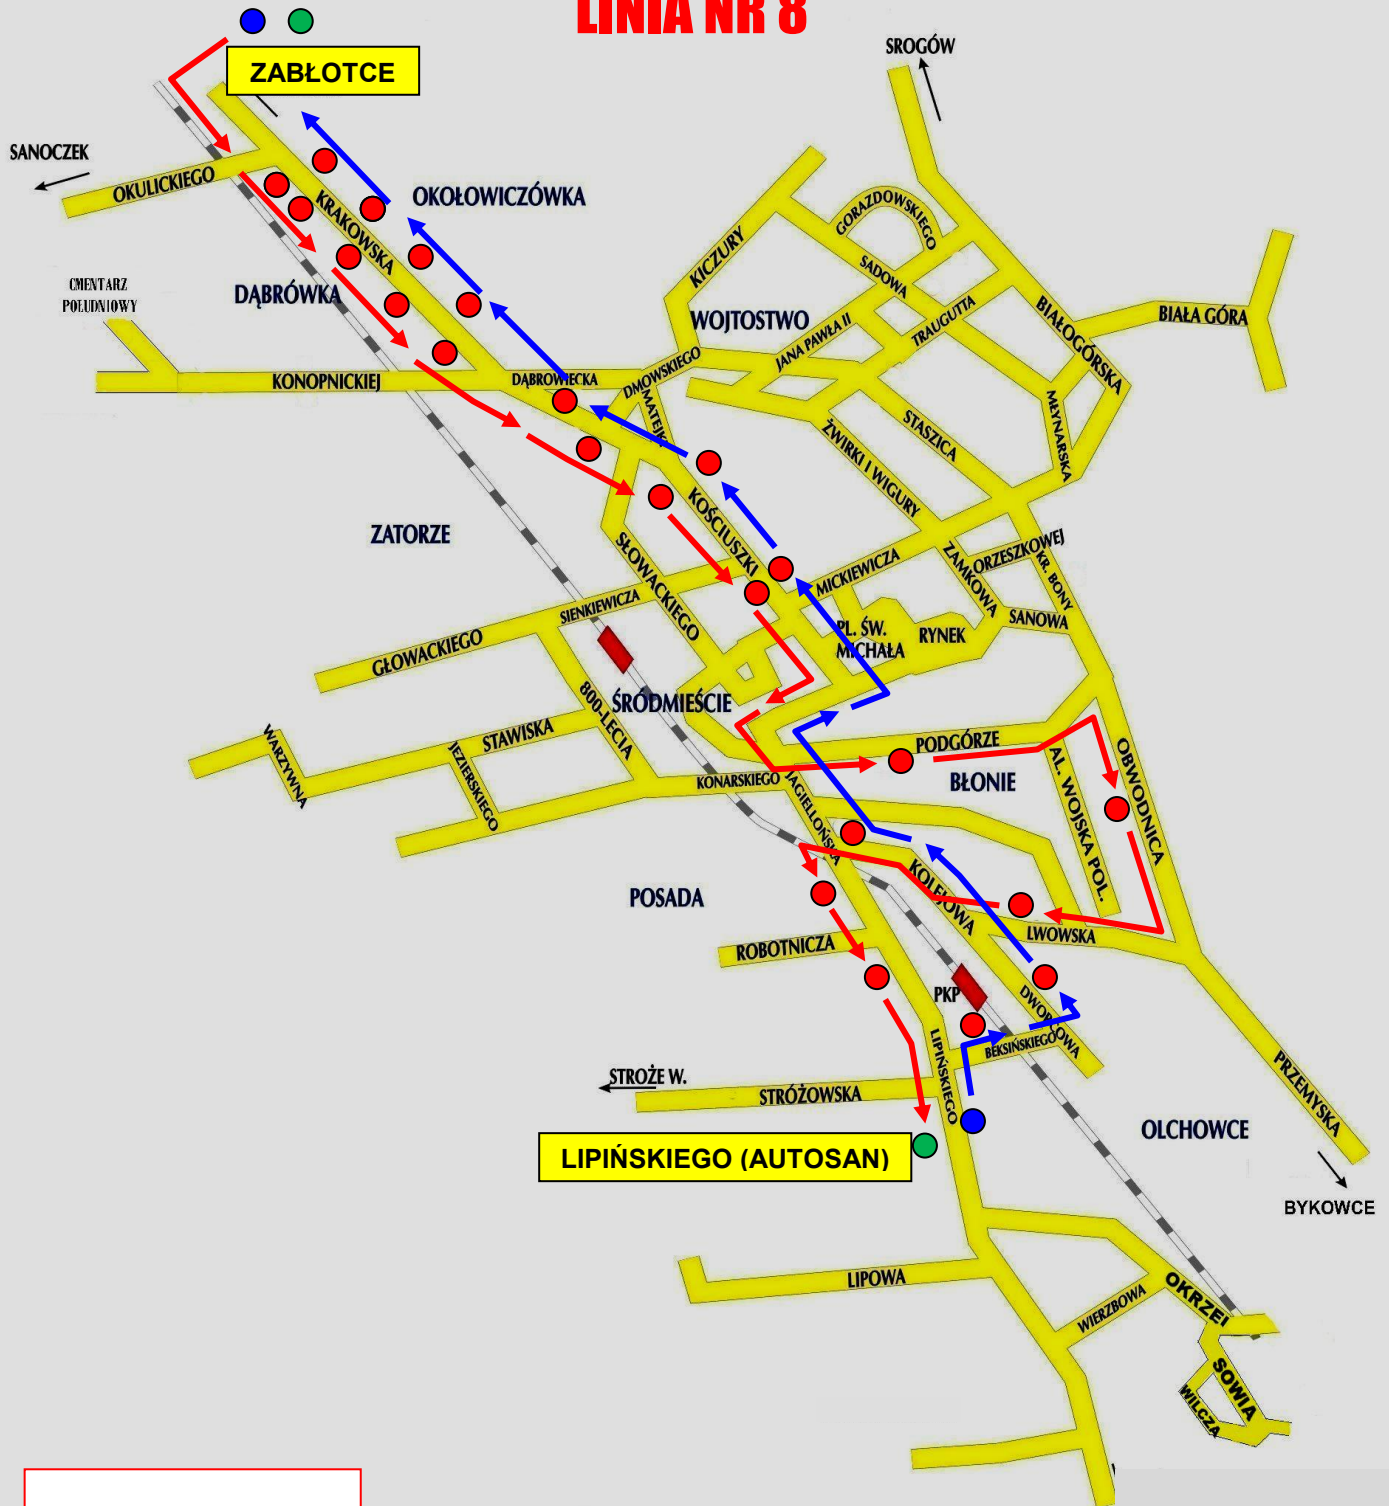

# SCHEMAT LINII AUTOBUSOWEJ W KOMUNIKACJI MIEJSKIEJ

## LINIA NR 8

### LEGENDA

- przystanek przelotowy
- przystanek początkowy
- przystanek końcowy

**ZABŁOTCE / DĄBRÓWKA (Krakowska) – Rymanowska – Kościuszki – Jagiellońska – Podgórze – Królowej Bony – Lwowska – Kolejowa – LIPIŃSKIEGO (AUTOSAN).**

**Powrót: LIPIŃSKIEGO (AUTOSAN) – Beksińskiego – Dworcowa – Kolejowa – Jagiellońska – Kościuszki – Rymanowska – DĄBRÓWKA (Krakowska) / ZABŁOTCE.**