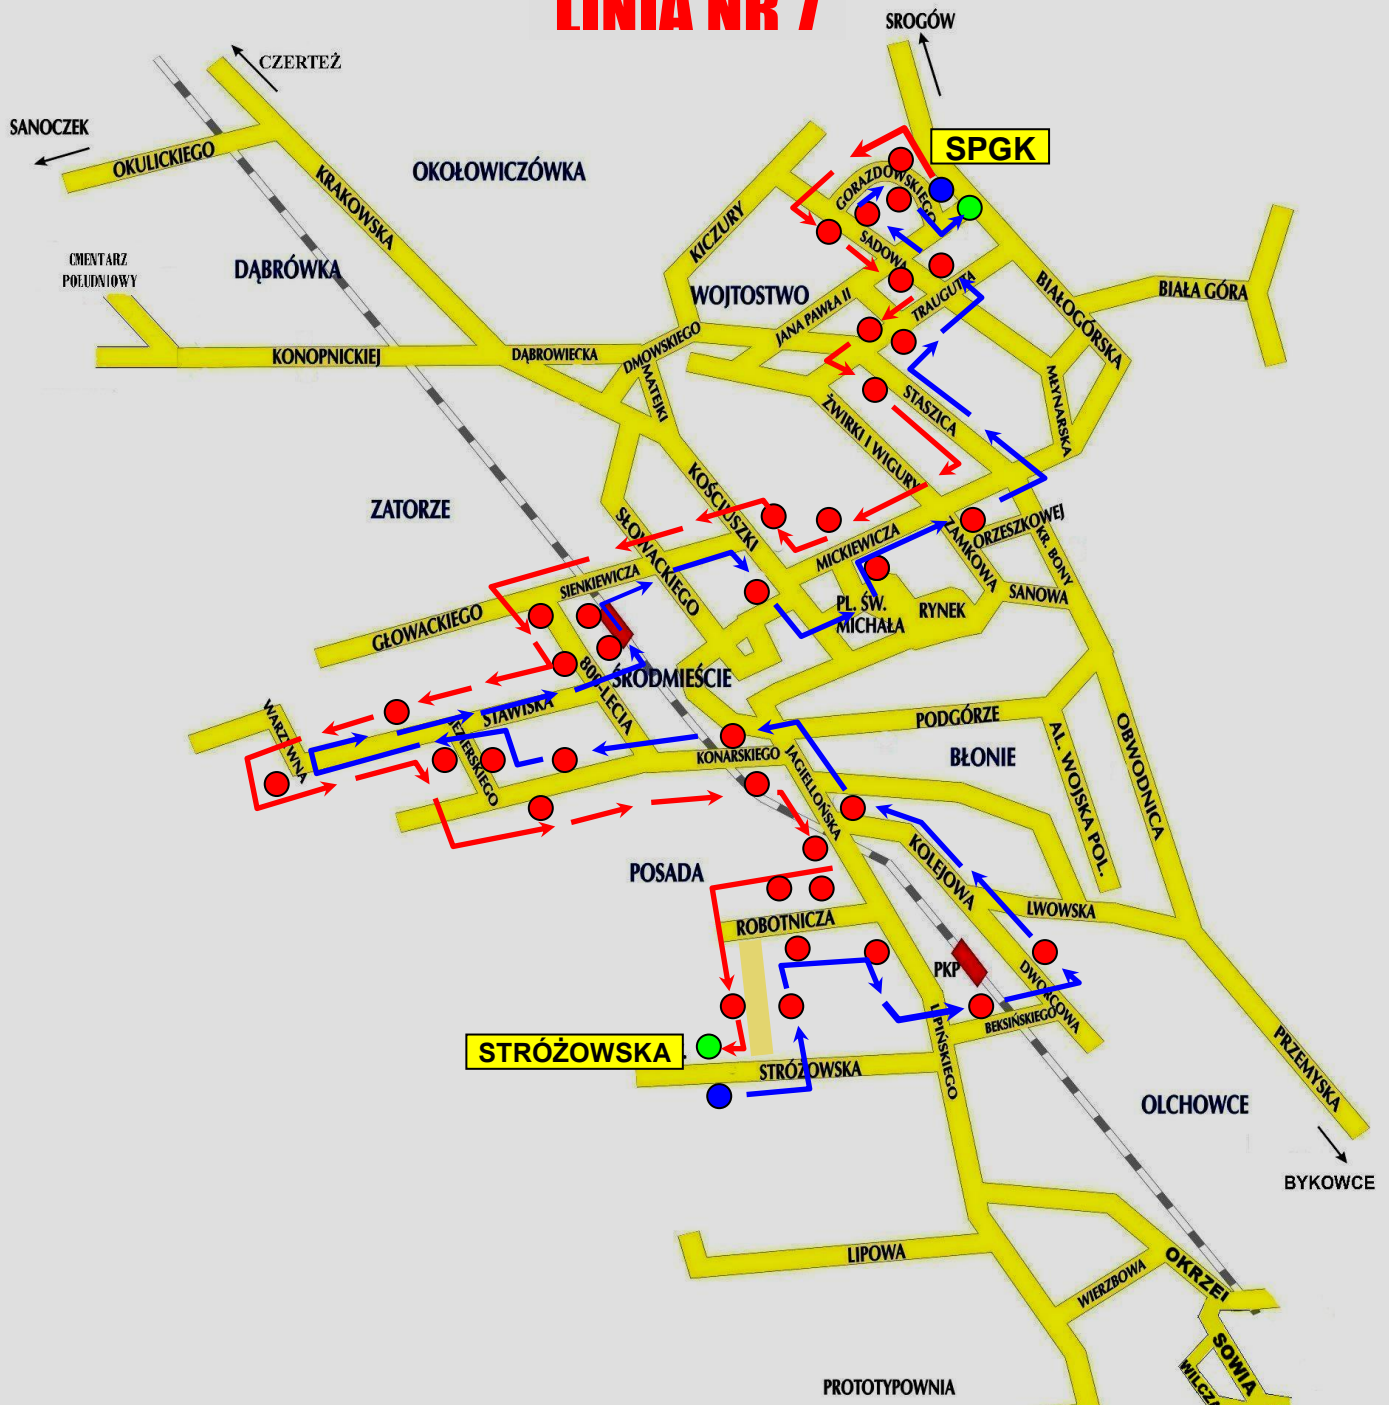

SCHEMAT LINII AUTOBUSOWEJ W KOMUNIKACJI MIEJSKIEJ

LINIA NR 7

LEGENDA

- przystanek przelotowy
- przystanek początkowy
- przystanek końcowy

WÓJTOWSTWO (Jana Pawła II – SPGK) – Gorazdowskiego - Sadowa – Jana Pawła II - Traugutta – Staszica - Mickiewicz - Kościuszki – Sienkiewicza – Głowackiego – 800-Lecia – Stawiska – Warzywna – Stawiska - Jezerskiego – Konarskiego – Jagiellońska – Lipińskiego – Kościelna – Robotnicza – Kawczyńskiego – **STRÓŻOWSKA**.

Powrót: STRÓŻOWSKA – Kawczyńskiego – Robotnicza – Lipińskiego – Bekszyńskiego – Dworcowa – Kolejowa – Jagiellońska – Konarskiego – Jezerskiego – Stawiska – Warzywna – Stawiska - 800-lecia – Głowackiego – Sienkiewicza – Kościuszki – Grzegorza – Piłsudskiego – Mickiewicz - Traugutta – Sadowa – Gorazdowskiego – **WÓJTOWSTWO (Jana Pawła II)**.